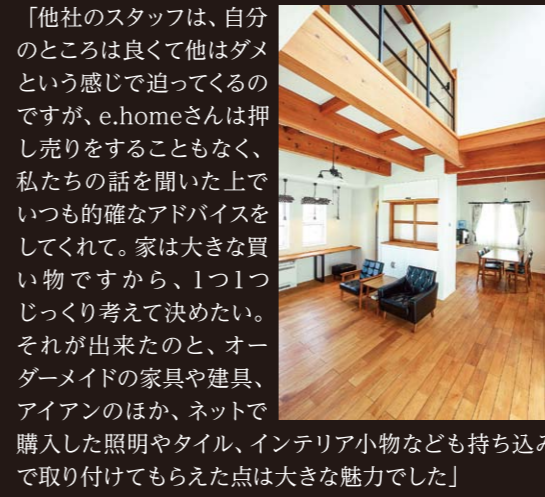

エレベーターや広い廊下など、  
もしも…に備えた車椅子対応の家

白河市  
N様邸

「蔵座敷に置いてあった水屋箆箆がそのまま入るよう設計してもらいました。掘炬燵の部分は昔、囲炉裏があった場所なんです。それから蔵の板戸をどこかに使えないか、とお願いしたら、玄関ホールのインテリアとして蘇らせてくれて。施主の希望を最大限、叶えてくれるe.homeさんをお願いして本当に良かったです」

アレルギーのご主人が快適に  
暮らせる自然素材の家が気に入って

郡山市  
M様邸

「私はアレルギー体質なので、展示場によっては鼻水が止まらないことがあるんです。でもe.homeの展示場はそれがなかったのと、夏場でも小屋裏が想像より暑くなかったんです。それで改めて自然素材100%の健康にいい家なんだと思ったのと、屋根裏にも施工されているアイシネンの断熱性能の高さを実感できたので決めました」

水で発砲し99%空気断熱材  
アイシネンが気に入って

福島市  
Y様邸

「ひと冬過ごしましたが、薪ストーブの暖かさが家全体を包み込む感じで家中どこに居ても快適に過ごせました。それにストーブの火が燃え尽きても室温があまり下がらないので、朝起きたときも寒くないんです。改めてアイシネンの断熱性能の高さを実感しています」

日本家屋に精通した  
腕のいい職人がいるのを見込んで

浅川町  
S様邸

「いろいろ探しましたが、こちらの希望をすべて叶えてくれる会社はe.homeさんだけでした。私たちのわがままにも嫌な顔ひとつせずに対応してくれて。その誠意ある姿勢が気に入りお願いすることに」

こちらの意向を100%汲み取った  
的確な提案力と緻密な設計力を評価

郡山市  
S様邸

「一緒にプランを練る中で、一番感心したのは提案力の高さ。映画鑑賞が趣味と伝えたら、60インチのテレビとスピーカー、それに対するソファの距離まで計算してリビングを設計してくれたり。素人では想像しにくい蓄暖や照明の数・配置にしても、プロの目的確にアドバイスしてくれたり。担当の方がこちらの意向を汲み取ってプランを練ってくれたので、後悔する所のない家になりました」

我が家のために誂えた家具や建具、  
アイアンを設置できたのは大きな魅力

白河市  
E様邸

「他社のスタッフは、自分のところは良くて他はダメという感じで迫ってくるのですが、e.homeさんは押し売りをすることもなく、私たちの話を聞いた上でいつもの的確なアドバイスをしてくれて。家は大きな買い物ですから、1つ1つじっくり考えて決めたい。それが出来たのと、オーダーメイドの家具や建具、アイアンのほか、ネットで購入した照明やタイル、インテリア小物なども持ち込みで取り付けてもらった点は大きな魅力でした」