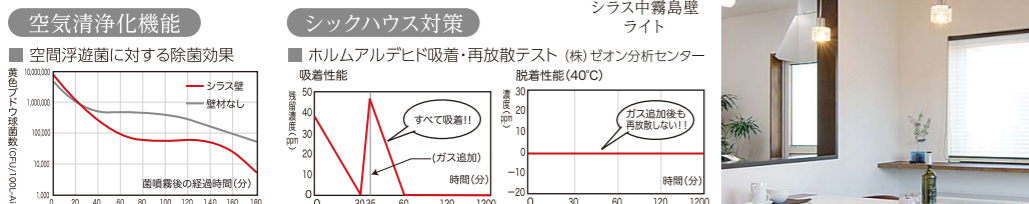

### 内装塗り壁 シラス中霧島壁

自然素材100%の内装シラス壁は、室内の有害物質を吸着分解・湿度調整・消臭効果等、空気清浄機不要の内装材になります。また、建築家が使用したい内装材、No.1にも輝いており、省エネ効果、マイナスイオン発生効果など様々な機能が充実した、理想の内装材と言われています。

シラス中霧島壁

一生断熱製品保証