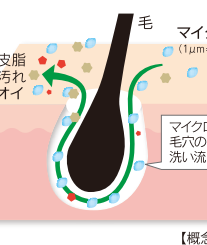

木質繊維パネル

地球環境に配慮した、木材繊維を原料とした構造用壁下地材スターウッドを使用。従来の在来軸組み工法の**2.9倍の壁倍率**を達成し、地震、台風といった災害に強い家を実現します。
※こづちのいえに標準仕様

通気耐力面材アミパネル

国産杉材100%を使用し、従来の在来軸組み工法の**4.6倍の壁倍率**を実現しました。また長期優良住宅、フラット35等に対応した高耐久の天然無垢壁パネルです。
※こづちのいえPlus+Plus1に標準仕様

マイクロバブル

水と空気ですきた0.003ミリの超微細な気泡が、肌のすみずみまで汚れや毛穴の奥の老廃物などを浮き上がらせるほか、気になるニオイの元を洗い流します。(標準仕様)

わが家のお風呂がエステに マイクロバブル トルネード サイエンス

ガラスサッシ

トリプルガラスサッシ

最先端テクノロジーを結集し世界トップクラスの断熱性能を実現。
※こづちのいえPlus1に標準仕様

ペアガラスサッシ

2枚のガラスで空気をはさみこんだ複層構造によって単板ガラスの約2倍の断熱効果を発揮します。
樹脂素材
熱の伝わりにくい樹脂素材を使用することで室内の暖かさを逃さず室外の冷たい空気を室内に伝えにくくします。
※こづちのいえに標準仕様