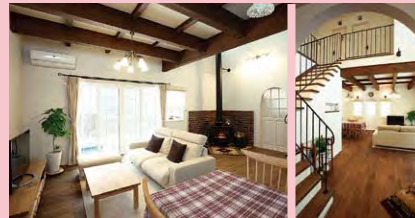

e.home

ecology
energy & economy
entertainment

自然素材 100%で仕上げた、メンテナンスと空気清浄機が不要の家。

完成見学会開催

4/8 SAT 9 SUN am10:00 - pm5:00

※掲載写真はイメージです。

自然素材で仕上げた和紙畳敷きのリビングと和室を続き間にし、さらに、開放感のある吹き抜けを設けることで落ち着きと上品さを醸し出しています。お施主様のご厚意による貴重な見学会です。ぜひ、この機会にe.homeの品質と機能性をご体感ください。

※見学会場近くに駐車場を準備しております。案内看板又は、案内スタッフにお伺いください。

OWNERS VOICE

福島市 Y様邸
水で発砲し99%空気の断熱材
アイシネンが気に入って

「ひと冬過ぎましたが、薪ストーブの暖かさが家全体を包み込む感じで家中どこに居ても快適に過ごせました。それにストーブの火が燃え尽きても室温があまり下がらないので、朝起きたときも寒くないんです。改めてアイシネンの断熱性能の良さを実感しています」

郡山市M様邸

福島市 G様邸
ご夫妻の想いや希望を
ギュッと詰め込んだオンリーワン住宅

「いいものを大事に使いたいタイプだったので、家を建てる前から家具をオーダーメイドしたり、小さいものは自分で作ったりしてきました。その感覚がe.homeの家づくりとマッチしていたというか…。この家なら私たちの好きなアンティーク風の家具や雑貨を置いても絵になると思ったので、他社の展示場はほとんど見ずに決めました」

福島市Y様邸

郡山市 S様邸
こちらの意向を100%汲み取った
的確な提案力と緻密な設計力を評価

「一緒にプランを練る中で、一番感心したのは提案力の高さ。映画鑑賞が趣味と伝えたら、60インチのテレビとスピーカー、それに対するソファの距離まで計算してリビングを設計してくれたり。素人では想像しにくい番暖や照明の数・配置にしても、プロの目的で的確にアドバイスしてくれたり。担当の方がこちらの意向を汲み取ってプランを練ってくれたので、後悔する所のない家になりました」

白河市S様邸

白河市A様邸

二本松市Y様邸

伊達市S様邸

e.home

ecology
energy & economy
entertainment

藤田建設工業株式会社 e.home

本社 / 〒963-6131 福島県東白川郡棚倉町大字棚倉字南町20番地
TEL0247-33-2281 FAX0247-33-6942

■福島営業所

〒960-0446 福島県伊達市諏訪野一丁目1-61

0120-228-480 FAX024-573-8891

<http://ehome-style.jp>

こづちのいえ

検索