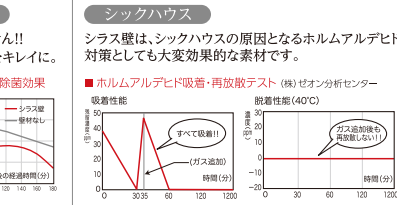

内装塗り壁 シラス中霧島壁

自然素材100%の内装シラス壁は、室内の有害物質を吸着分解・湿度調整・消臭効果等、空気清浄機不要の内装材になります。また、建築家が使用したい内装材、No.1にも輝いており、**省エネ効果、マイナスイオン発生効果**など様々な機能が充実した、理想の内装材と言われております。