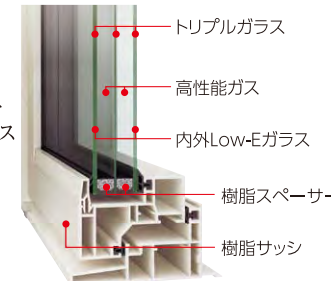

マイクロバブル

水と空気ですきた0.003ミリの超微細な気泡が、肌のすみずみまで汚れや毛穴の奥の老廃物などを浮き上がらせるほか、気になるニオイの元を洗い流します。(標準仕様)

わが家のお風呂がエステに マイクロバブル トルネード サイエンス

ガラスサッシ

トリプルガラスサッシ

最先端テクノロジーを結集し世界トップクラスの断熱性能を実現。
※こづちのいえPlus1に標準仕様

ペアガラスサッシ

2枚のガラスで空気をはさみこんだ複層構造によって単板ガラスの約2倍の断熱効果を発揮します。
樹脂素材
熱の伝わりにくい樹脂素材を使用することで室内の暖かさを逃さず室外の冷たい空気を室内に伝えにくくします。
※こづちのいえに標準仕様