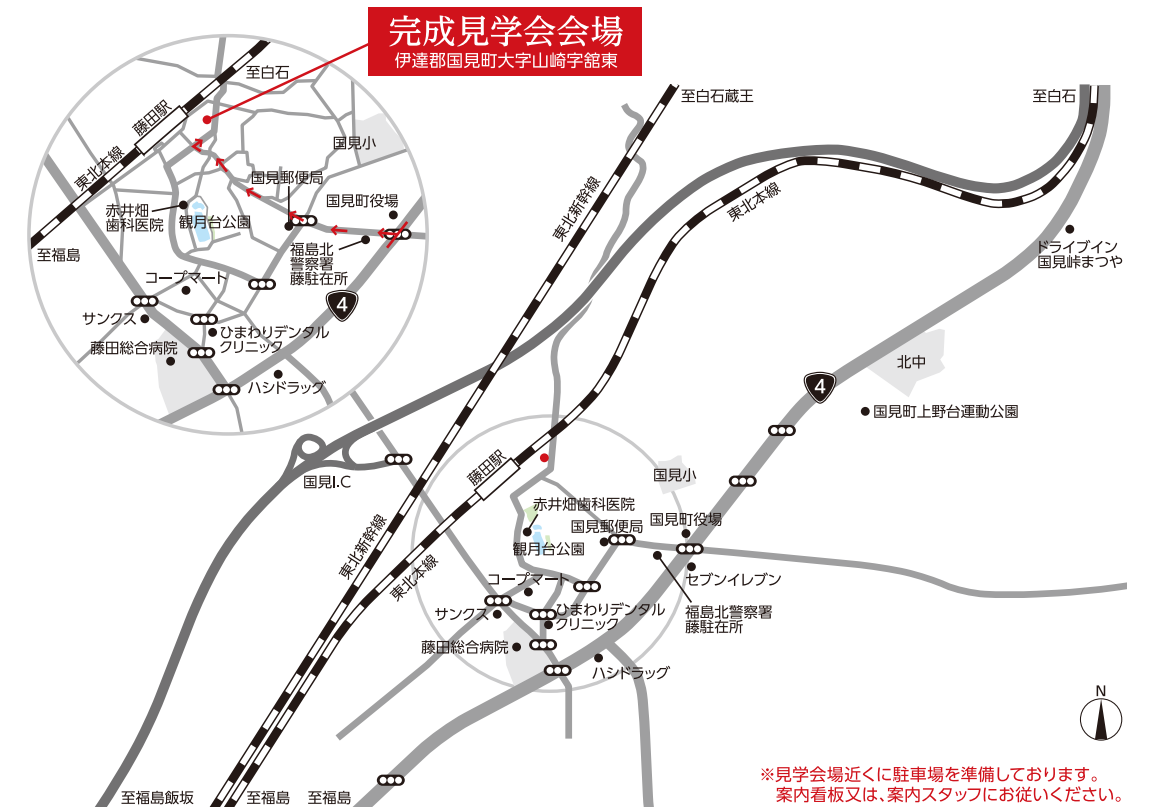

※見学会場近くに駐車場を準備しております。案内看板又は、案内スタッフにお伺いください。

OWNERS VOICE

福島市 Y様邸
水で発砲し99%空気の断熱材
アイシネンが気に入って

「ひと冬過ぎましたが、薪ストーブの暖かさが家全体を包み込む感じで家中どこに居ても快適に過ごせました。それにストーブの火が燃え尽きても室温があまり下がらないので、朝起きたときも寒くないんです。改めてアイシネンの断熱性能の良さを実感しています」