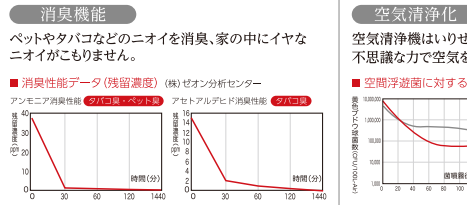

内装塗り壁 シラス中霧島壁

自然素材100%の内装シラス壁は、室内の有害物質を吸着分解・湿度調整・消臭効果等、空気清浄機不要の内装材になります。また、建築家が使用したい内装材、No.1にも輝いており、**省エネ効果、マイナスイオン発生効果**など様々な機能が充実した、理想の内装材と言われております。