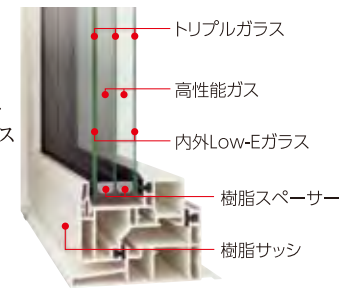

ガラスサッシ

トリプルガラスサッシ

最先端テクノロジーを結集し世界トップクラスの断熱性能を実現。

※こづちのいえPlus1に標準仕様

ペアガラスサッシ

複層ガラス
2枚のガラスで空気をはさみこんだ複層構造によって単板ガラスの約2倍の断熱効果を発揮します。

樹脂素材

熱の伝わりにくい樹脂素材を使用することで室内の暖かさを逃さず室外の冷たい空気を室内に伝えにくくします。

※こづちのいえに標準仕様

New Concept House「こづちのいえ Part-II」

「こづちのいえPart-II」は木が持つ人への優しさが感じられ、

景観美を持った建築物を可能とする「**厚板集成材**」を基本構造としています。

また、個々のライフスタイルが多様化する現代に合わせて、間取りやインテリアを自由に造りかえることが可能なスケルトンハウスとし、シンプルに仕上げることで、お客様が作りあげる空間の妨げにならない「**つくりすぎないいえ**」を追求しています。

私たちは地域木材を利用した住宅づくりに、積極的に取り組んでいます。

人が自然から生まれたものならば、生まれた基と

共に過すことが一番「自然」なことであり

「やさしい」ことでもあります。

新しい時代にあわせた「木と土のいえ」の良さを感じて頂く、それが「**こづちのいえPart-II**」です。

四隅に開口部を設けることができる壁柱(構造体)

に採用している**厚板集成材**は厚み12cm、幅90cm、長さ6mに接着した木質材料です。木材の持つ柔らかな色合いや温もりを活かしながら**断熱性能と耐火性能**を兼ね備え、「暮らしと環境にやさしい建築材」です。